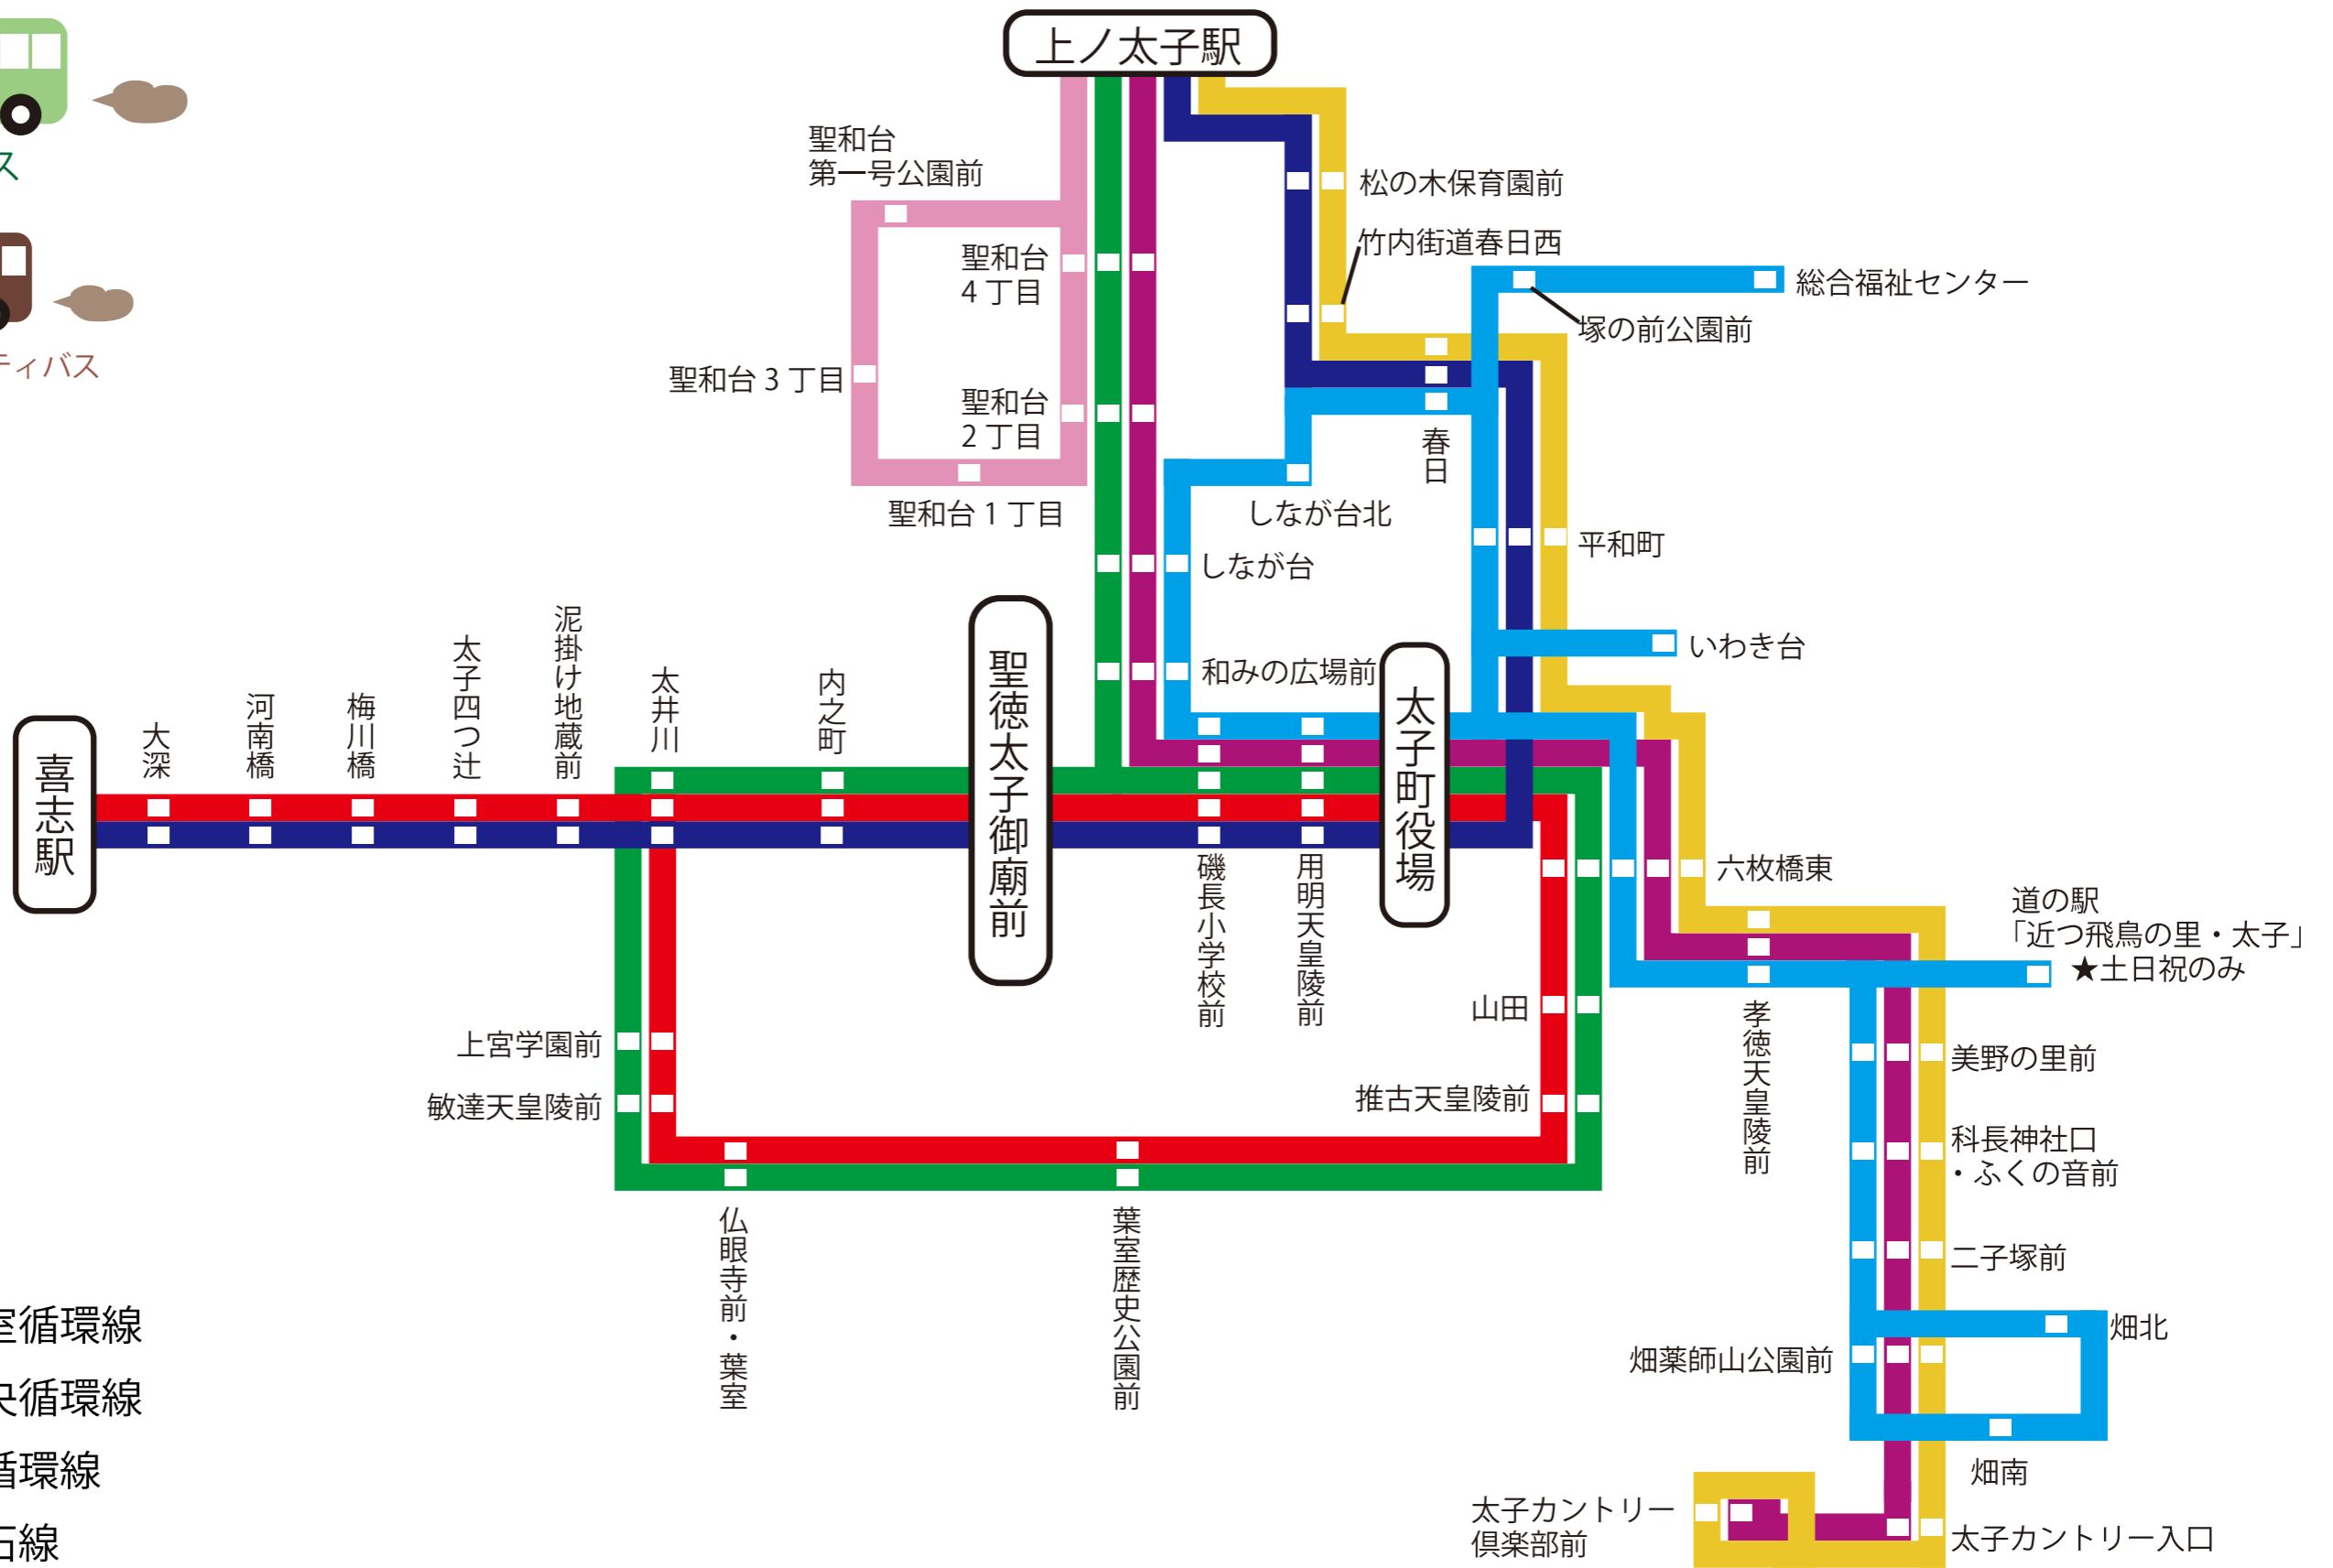

バスルートマップ

(2020.6月現在)

《金剛バス》

- 太子線
- 太子葉室循環線
- 太子中央循環線
- 聖和台循環線
- 畑・平石線

《太子町コミュニティバス》

- 太子町コミュニティバス